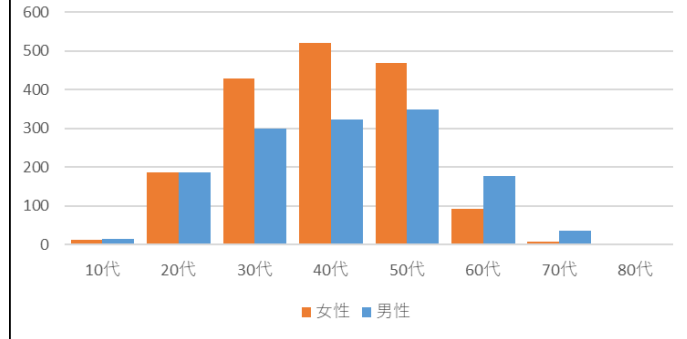

## <マッチング数・マッチング率>

- ・**3,000件**以上突破
- ・利用者は双方拡大中
- ・求人日に対しての応募者数**99%**

※作業日1週間前に応募した際のデータです

## <評価(5点満点)>

- ・働き手（クルー） **4.8/5**
- ・農家さん **4.9/5**
- ・相互評価にて**高い点数**を維持

クルーさん年代別登録者数

クルーさん年代比率