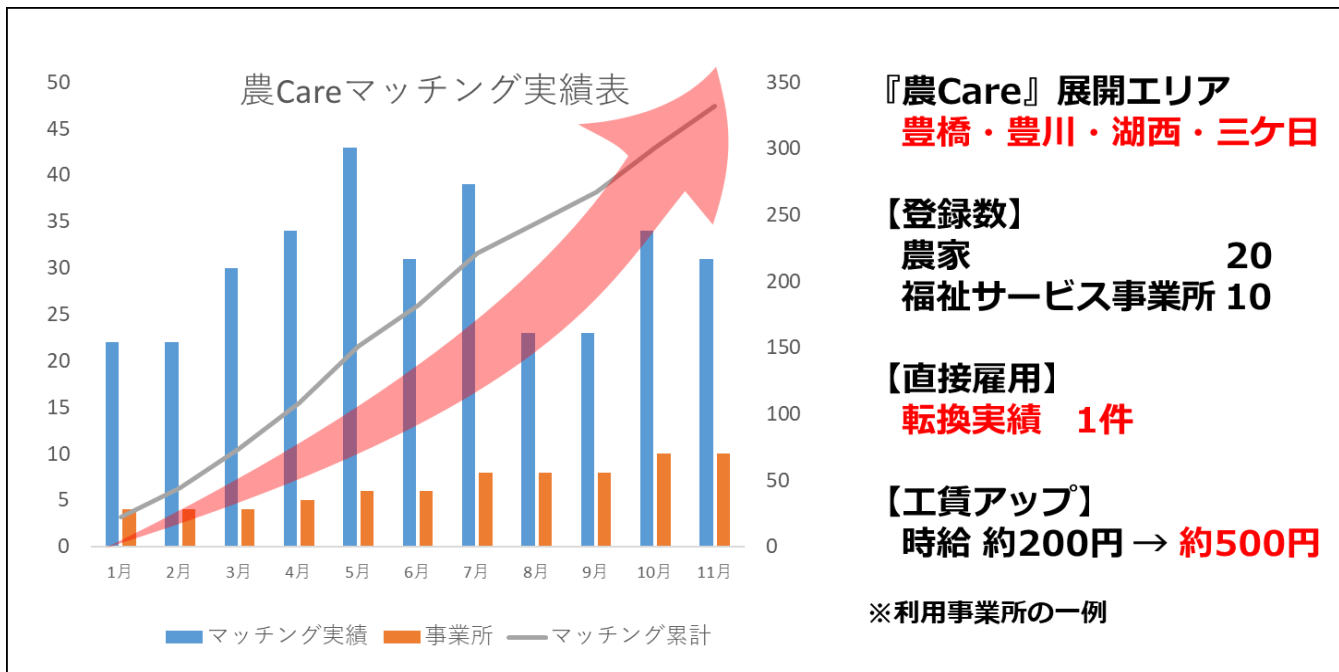

# 農Care 利用者数

サービス開始以来400件以上延べ1,300名以上の雇用創出  
農福連携として最先端の省力化IT活用事例